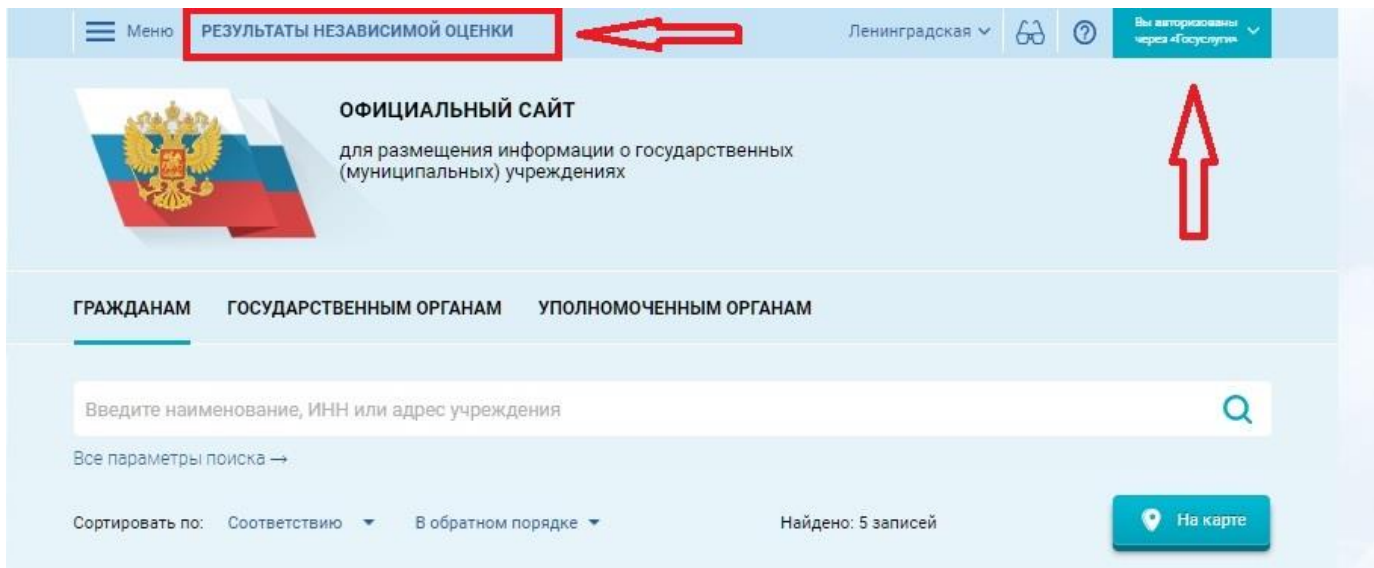

4. Выбрать в списке учреждение

Найдено: 455

Введите наименование организации

Место	Наименование организации	Рейтинг
1	ГОСУДАРСТВЕННОЕ КАЗЁННОЕ ОБЩЕОБРАЗОВАТЕЛЬНОЕ УЧРЕЖДЕНИЕ ЛЕНИНГРАДСКОЙ ОБЛАСТИ "ЛУЖСКАЯ ШКОЛА-ИНТЕРНАТ РЕАЛИЗУЮЩАЯ АДАптиРОВАННЫЕ ОБРАЗОВАТЕЛЬНЫЕ ПРОГРАММЫ"	99,26

5. В открывшейся карточке организации нажать кнопку «Оставить отзыв»

http://lugaschool.ru

luga.specshcool@Rambler.ru

РЕЗУЛЬТАТЫ НЕЗАВИСИМОЙ ОЦЕНКИ И ОТЗЫВЫ

ПРОЧАЯ ИНФОРМАЦИЯ

Образование

Отзыв об организации (4)

Оставить отзыв

6. Заполнить форму и отправить отзыв